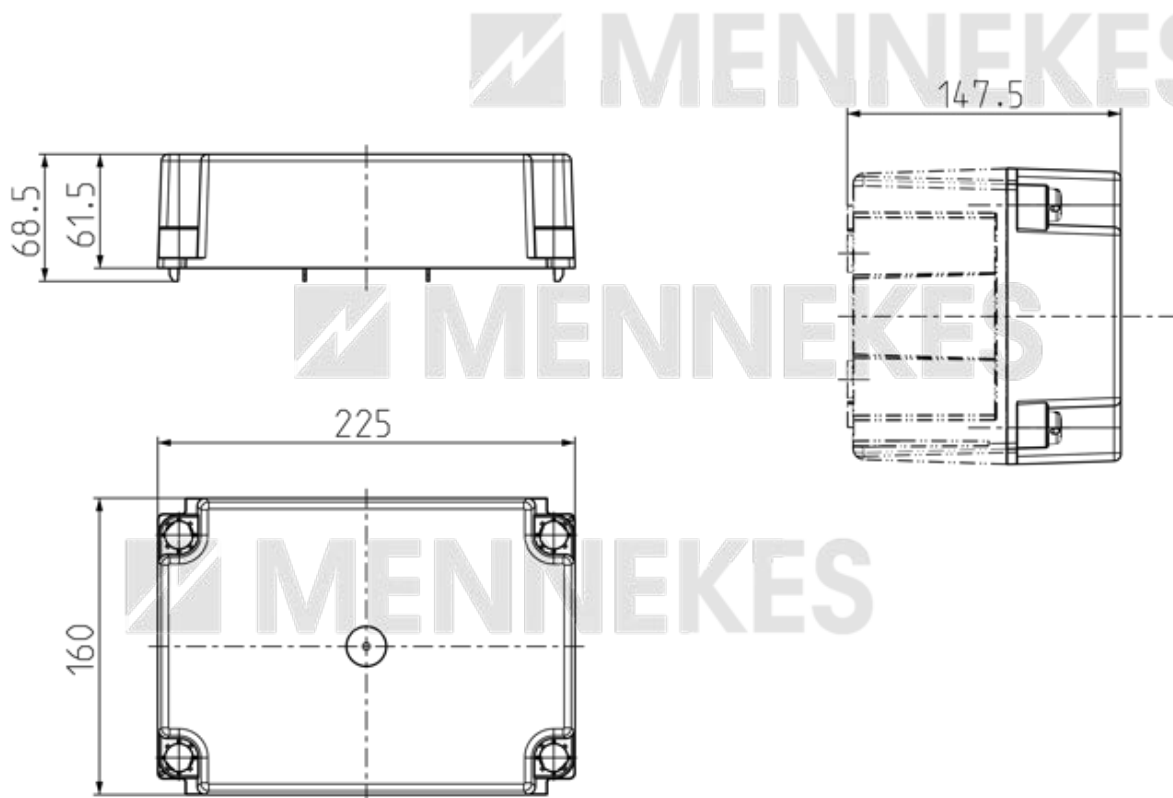

MENNEKES

installation box-lid

For secure closing of the MENNEKES junction box

MENNEKES
Elektrotechnik GmbH & Co. KG

Aloys-Mennekes-Straße 1
57399 Kirchhundem
GERMANY

www.MENNEKES.org

Dimensional drawing

1 MB 729